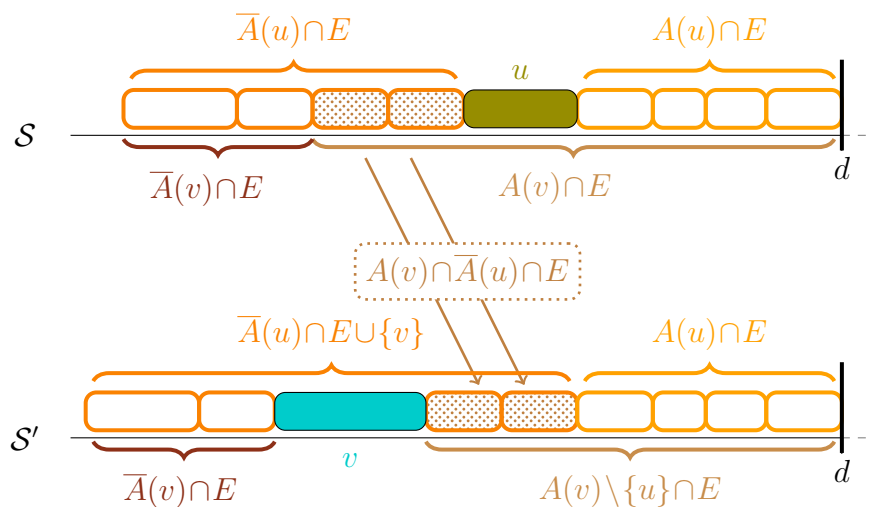

3 Un exemple de figure plus complet